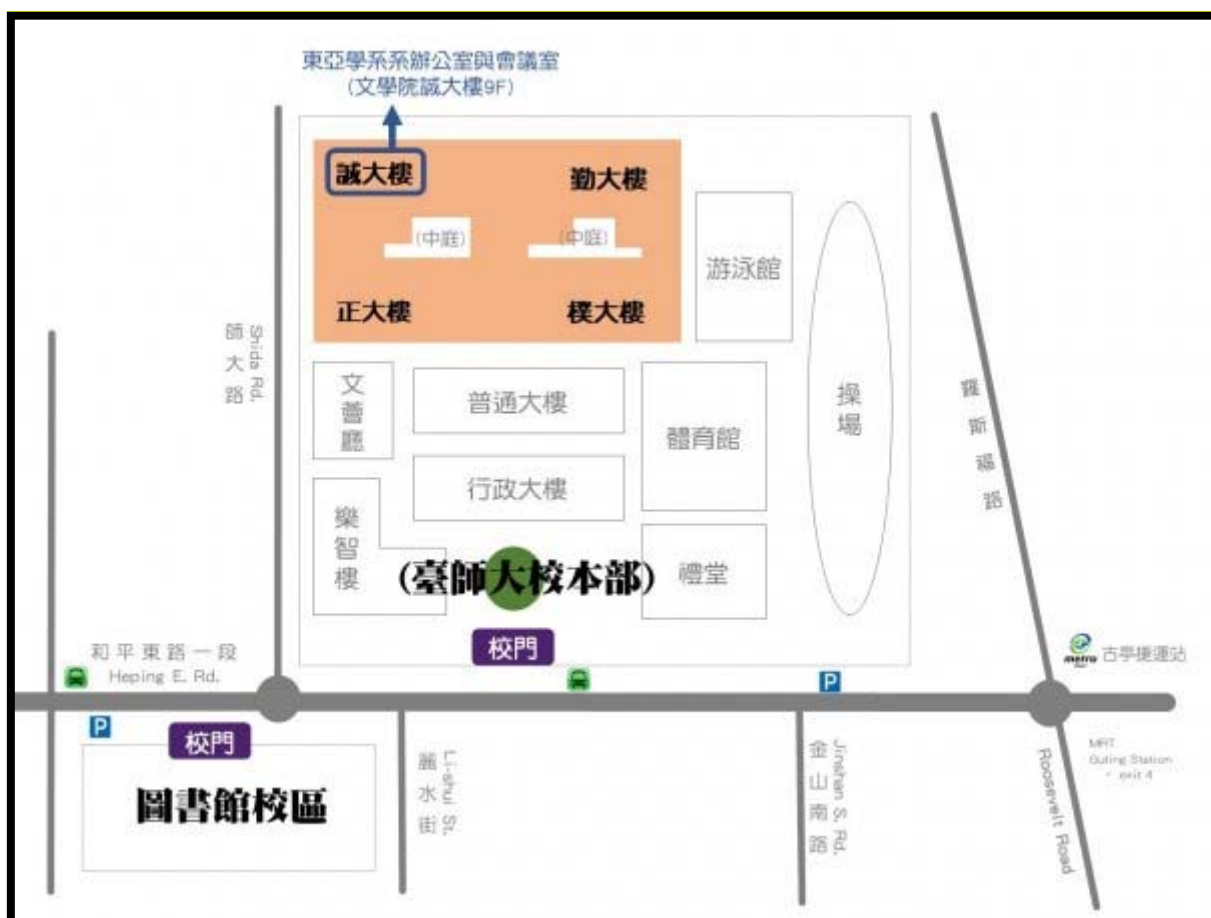

6. 指定等候區內請勿使用任何通訊設備（例如：手機）交談。

Talking and/or using any communication devices (i.e. cell phone) are not allowed in the designated waiting area.

違反此項規則將酌減本次口試成績。

Violating this rule will result in deduction of the score for the interview.

7. 交通資訊 Traffic information:

國立臺灣師範大學東亞學系

Department of East Asian Studies, National Taiwan Normal University

地址：10610 台北市和平東路一段 162 號（台師大和平校區 I 誠大樓 9 樓）

Add.: 162, Heping East Road Section 1, Taipei 10610, Taiwan (R.O.C.)

(Cheng building 9F, National Taiwan Normal University Heping Campus I)